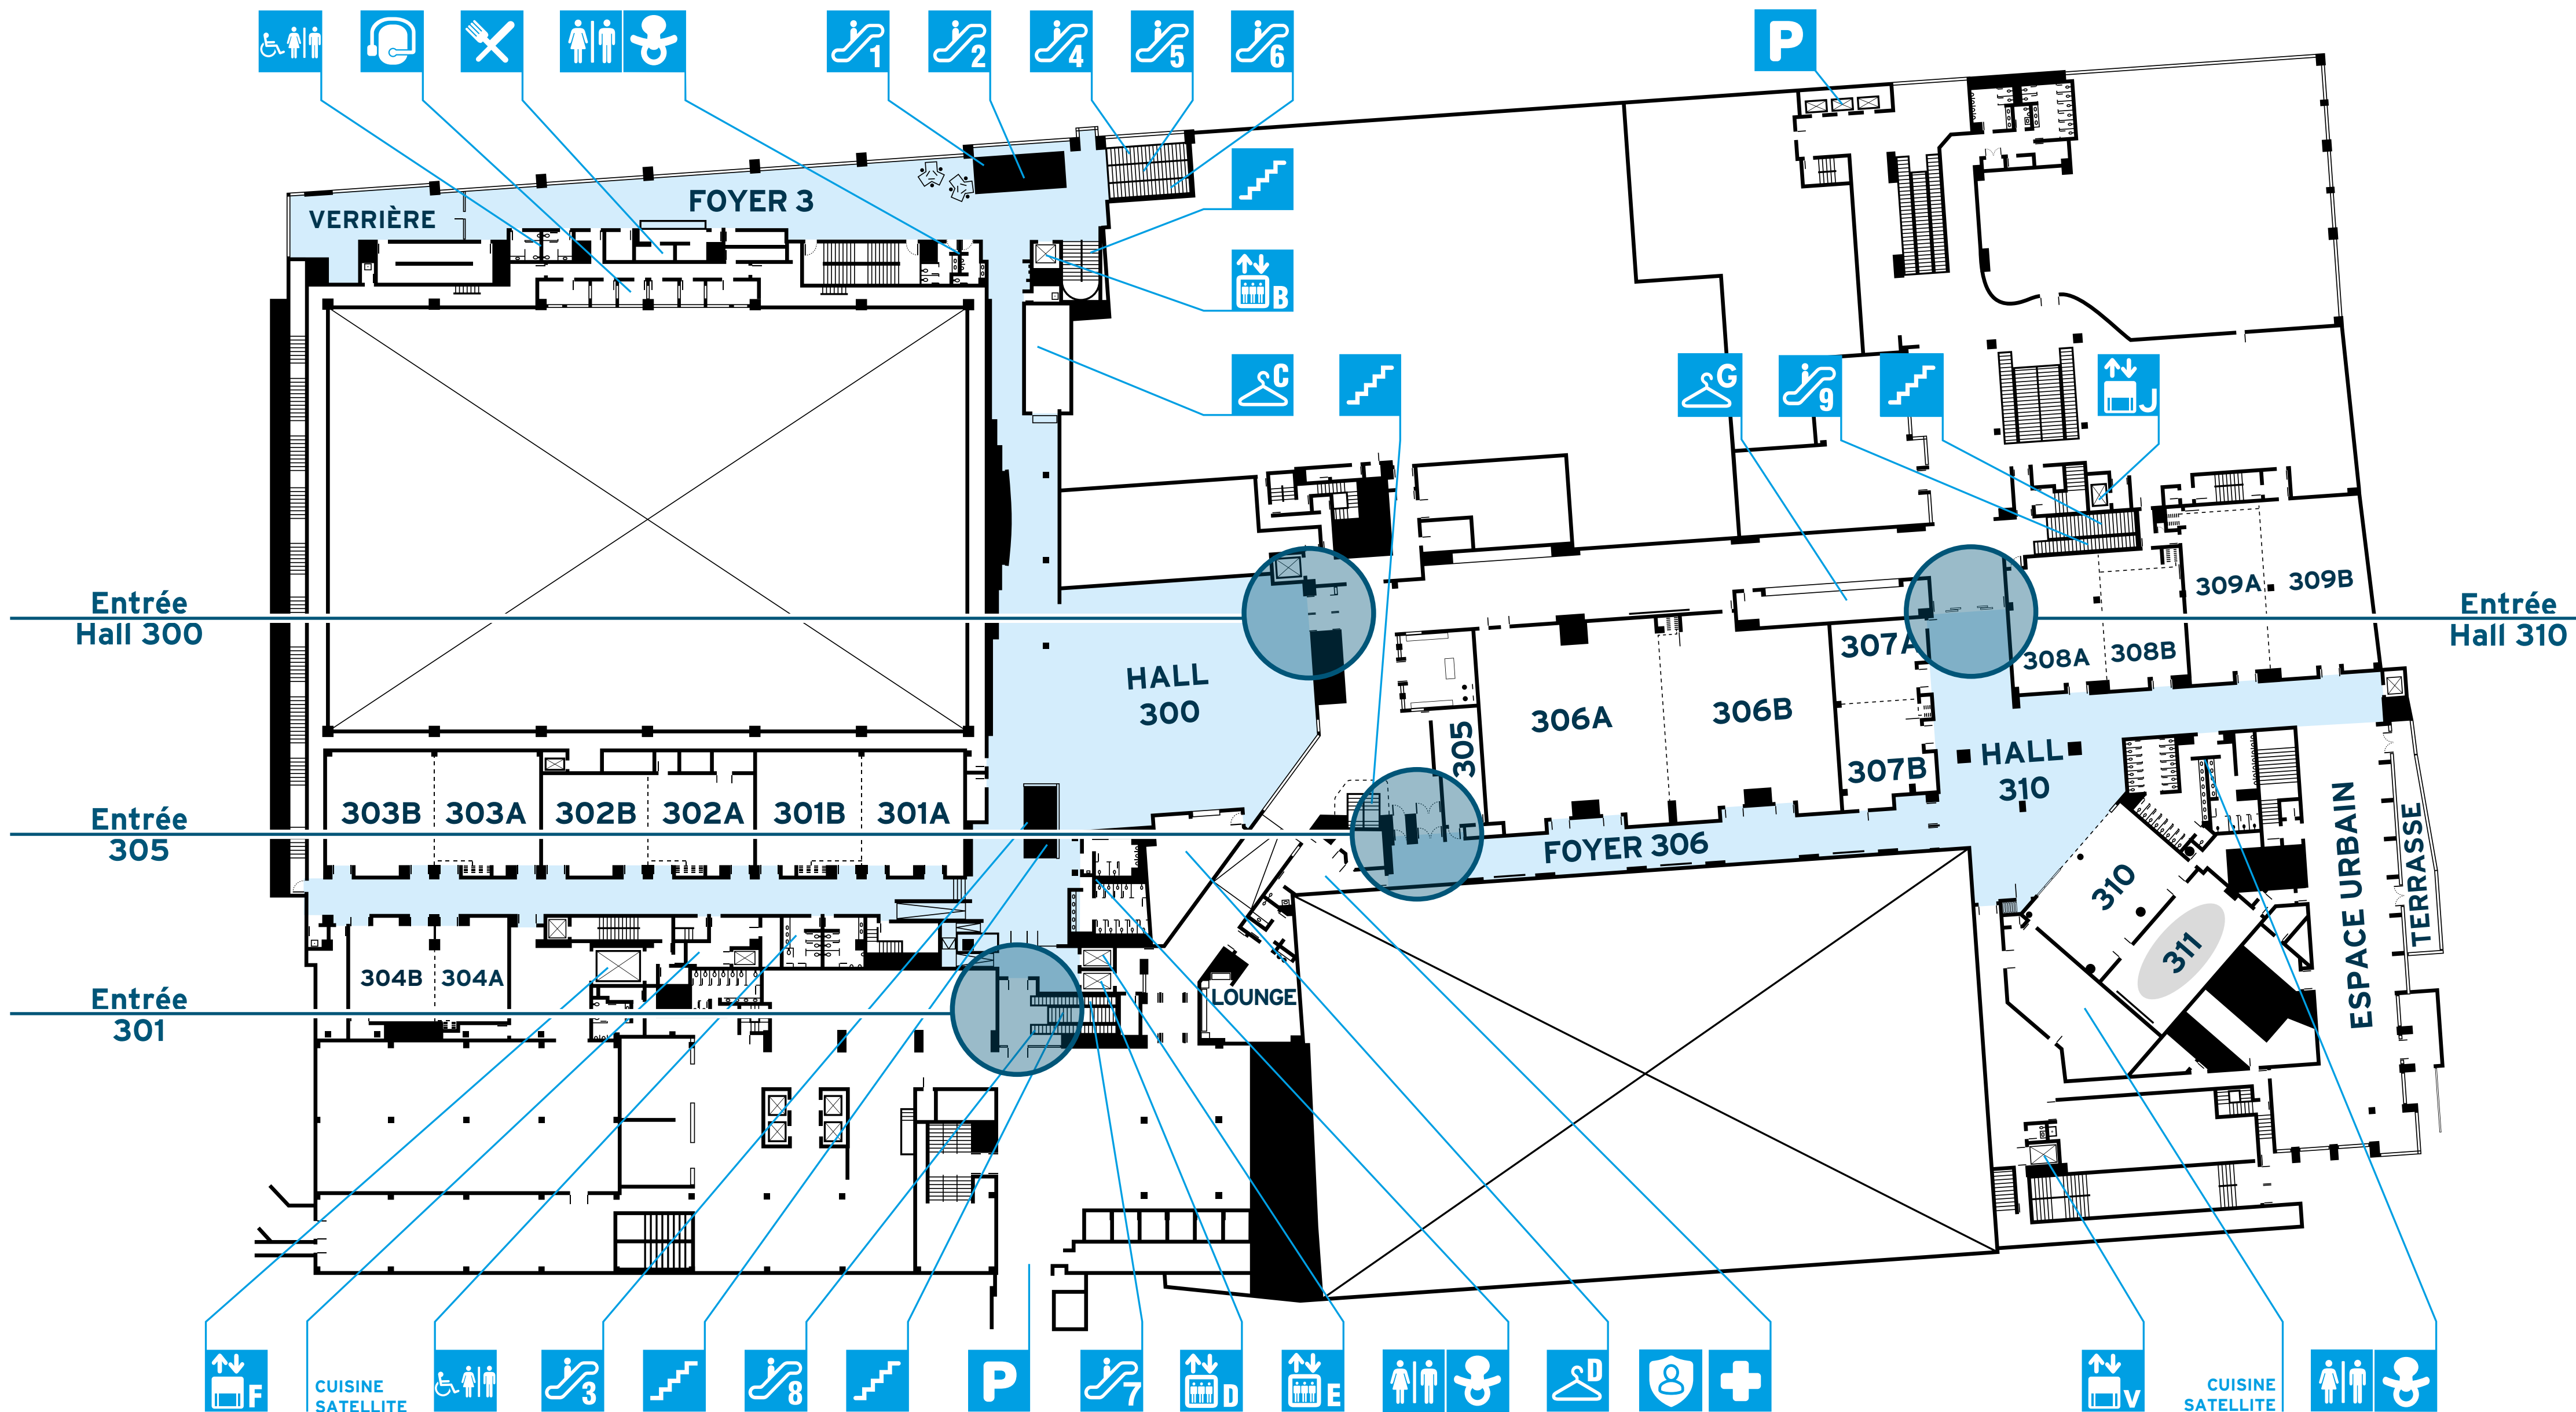

# LÉGENDE

Toilettes  
Washroom  
Wheel chair accessible

Table à manger  
Infirmierie

Vestiaire  
Ordinateurs disponibles

Ascenseur  
Monte-charge

Escalier roulant  
Escalier

Stationnement

CUISINE PRINCIPALE

LOGE A

LOGE B

CUISINE SATELLITE

CUISINE SATELLITE

LOGE C

LOGE D

Entrée Hall 2000

ENTRÉE HONORÉ-MERCIER

(3) Table de conférence permanente  
(5) Table de 0,46 m x 1,8 m (1'-6" x 6'-0") pour 3 personnes

(1) Limite légale  
(2) Sans confèrencier  
(4) Table ronde de 1,8 m (6'-0"), diamètre pour 10 personnes

# LÉGENDE

Toilettes

Toilettes pour personnes à mobilité réduite

Table à manger

Sécurité

Stationnement

Vestiaire

Escalier roulant