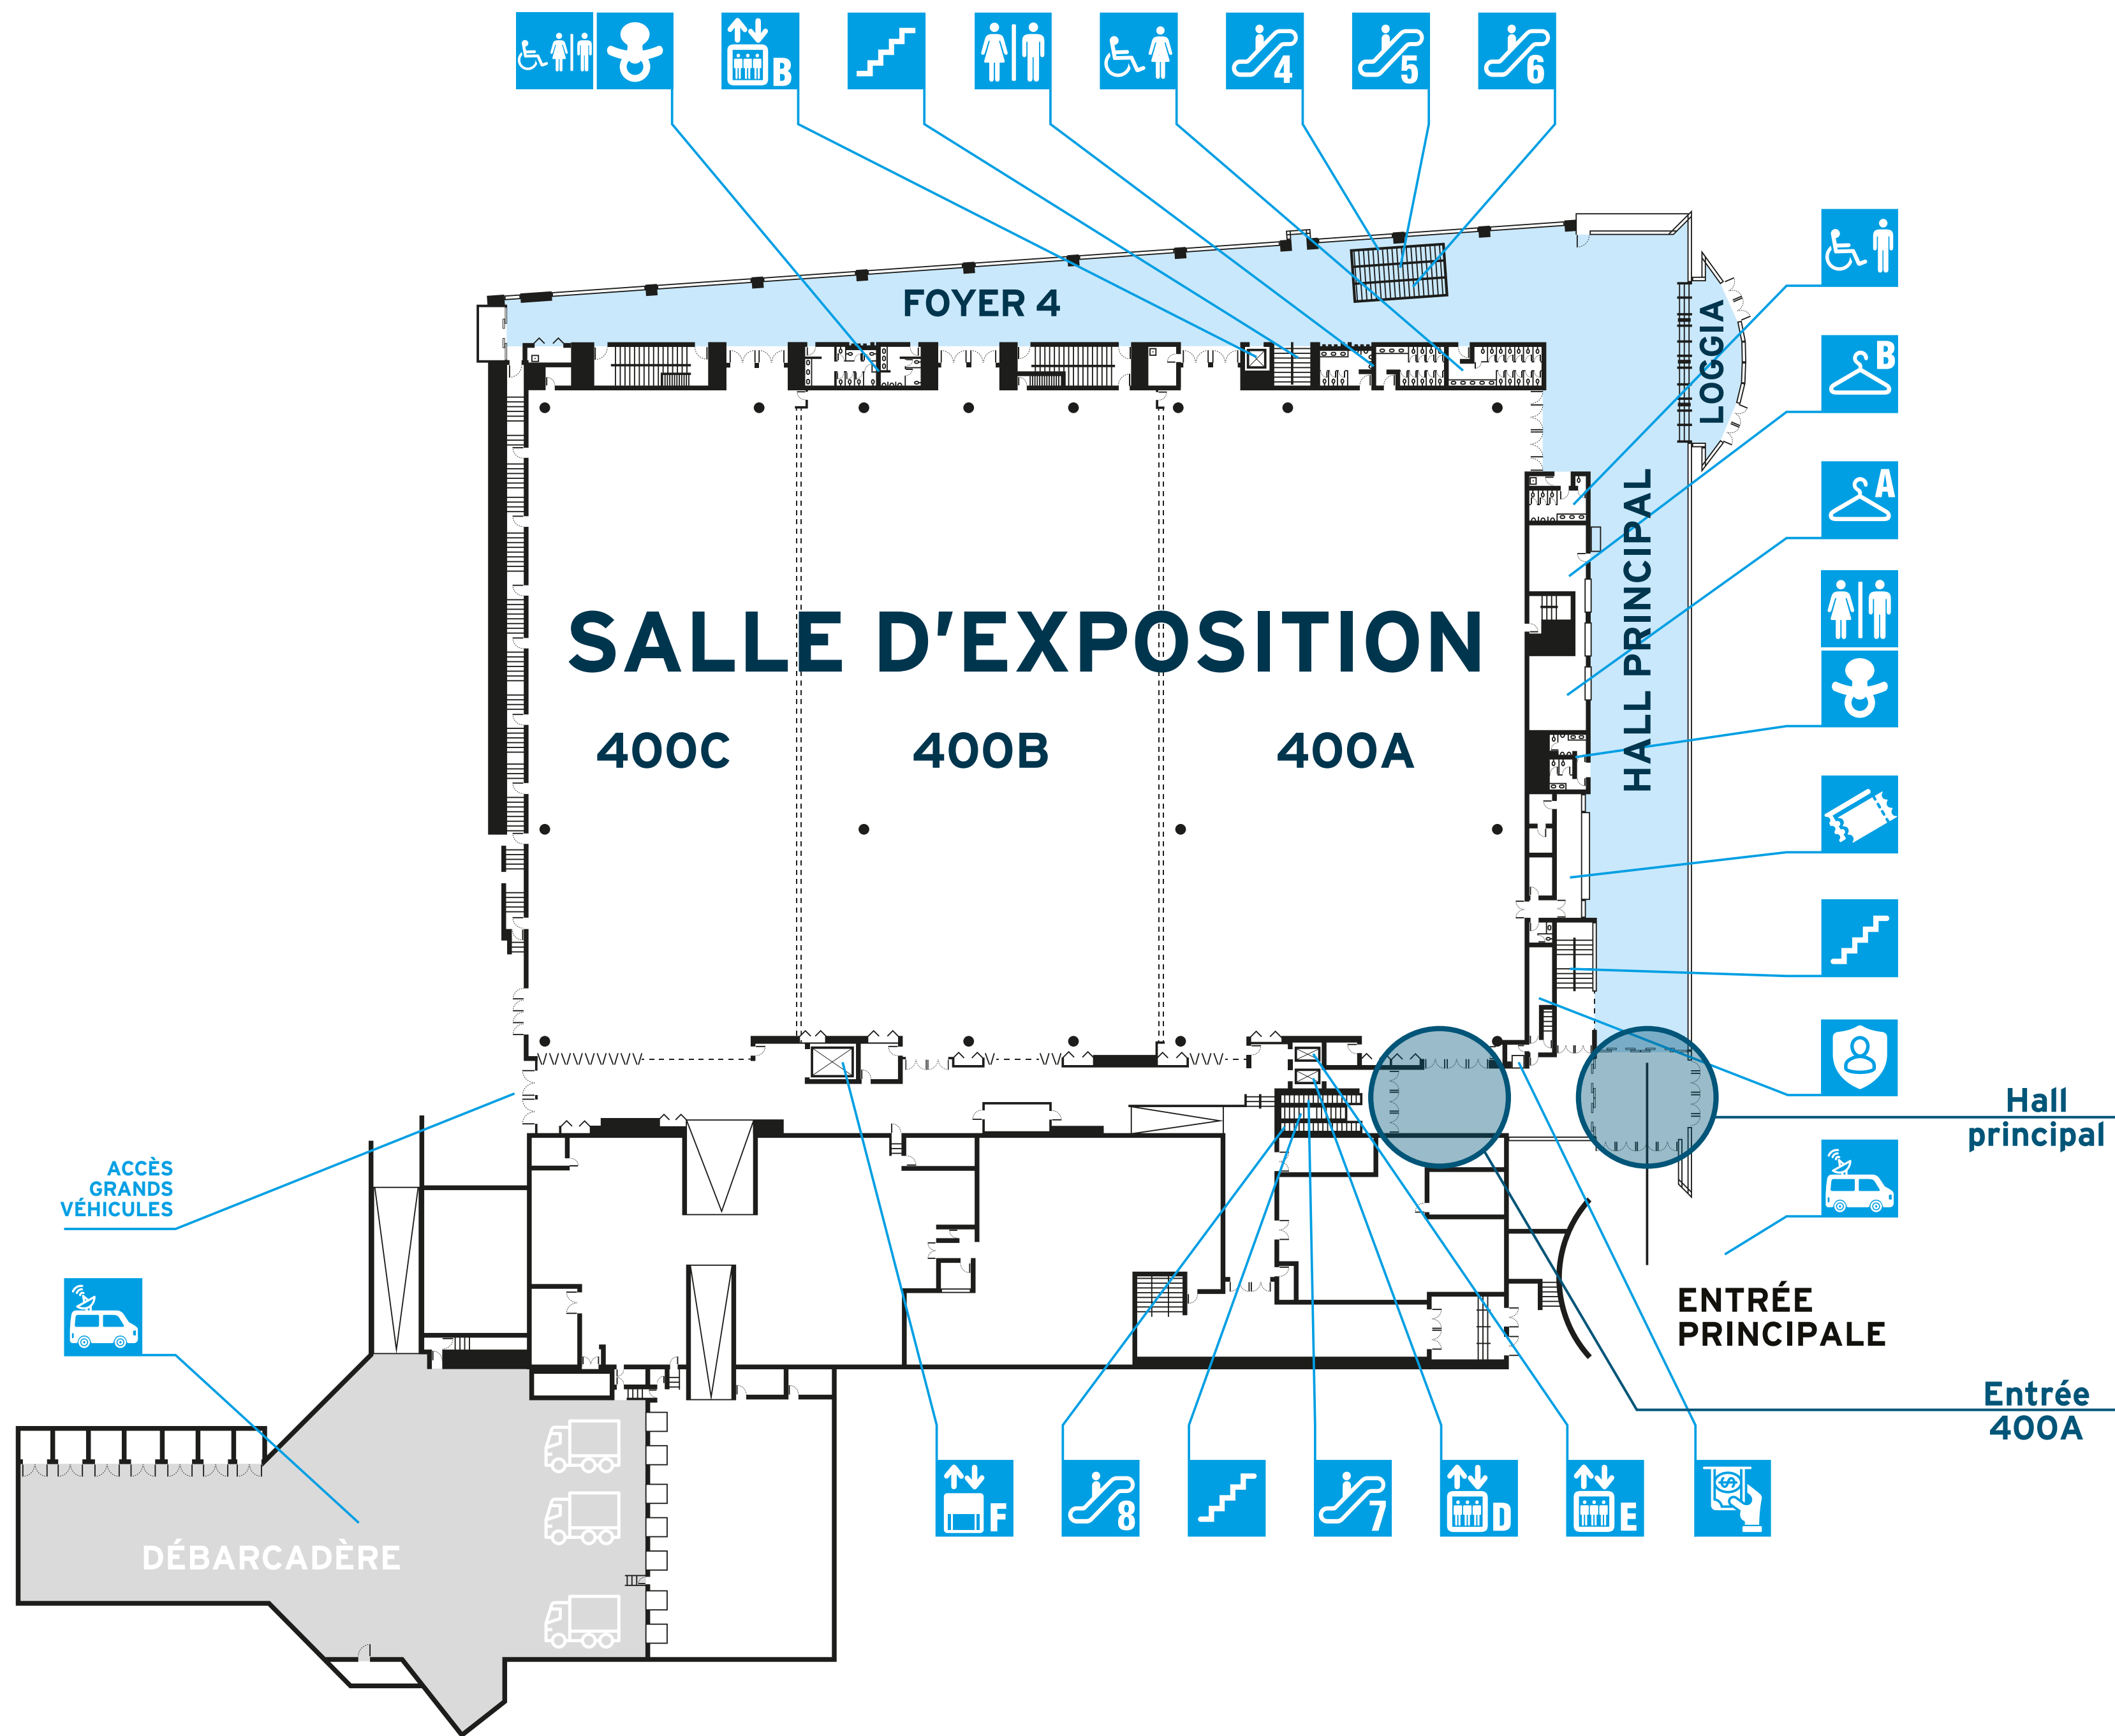

LÉGENDE

Toilettes

Toilettes pour personnes à mobilité réduite

Table à manger

Sécurité

Stationnement

Vestiaire

Escalier roulant

Escalier

Ascenseur

Monte-charge

Car de reportage

Distributeur automatique

Billetterie