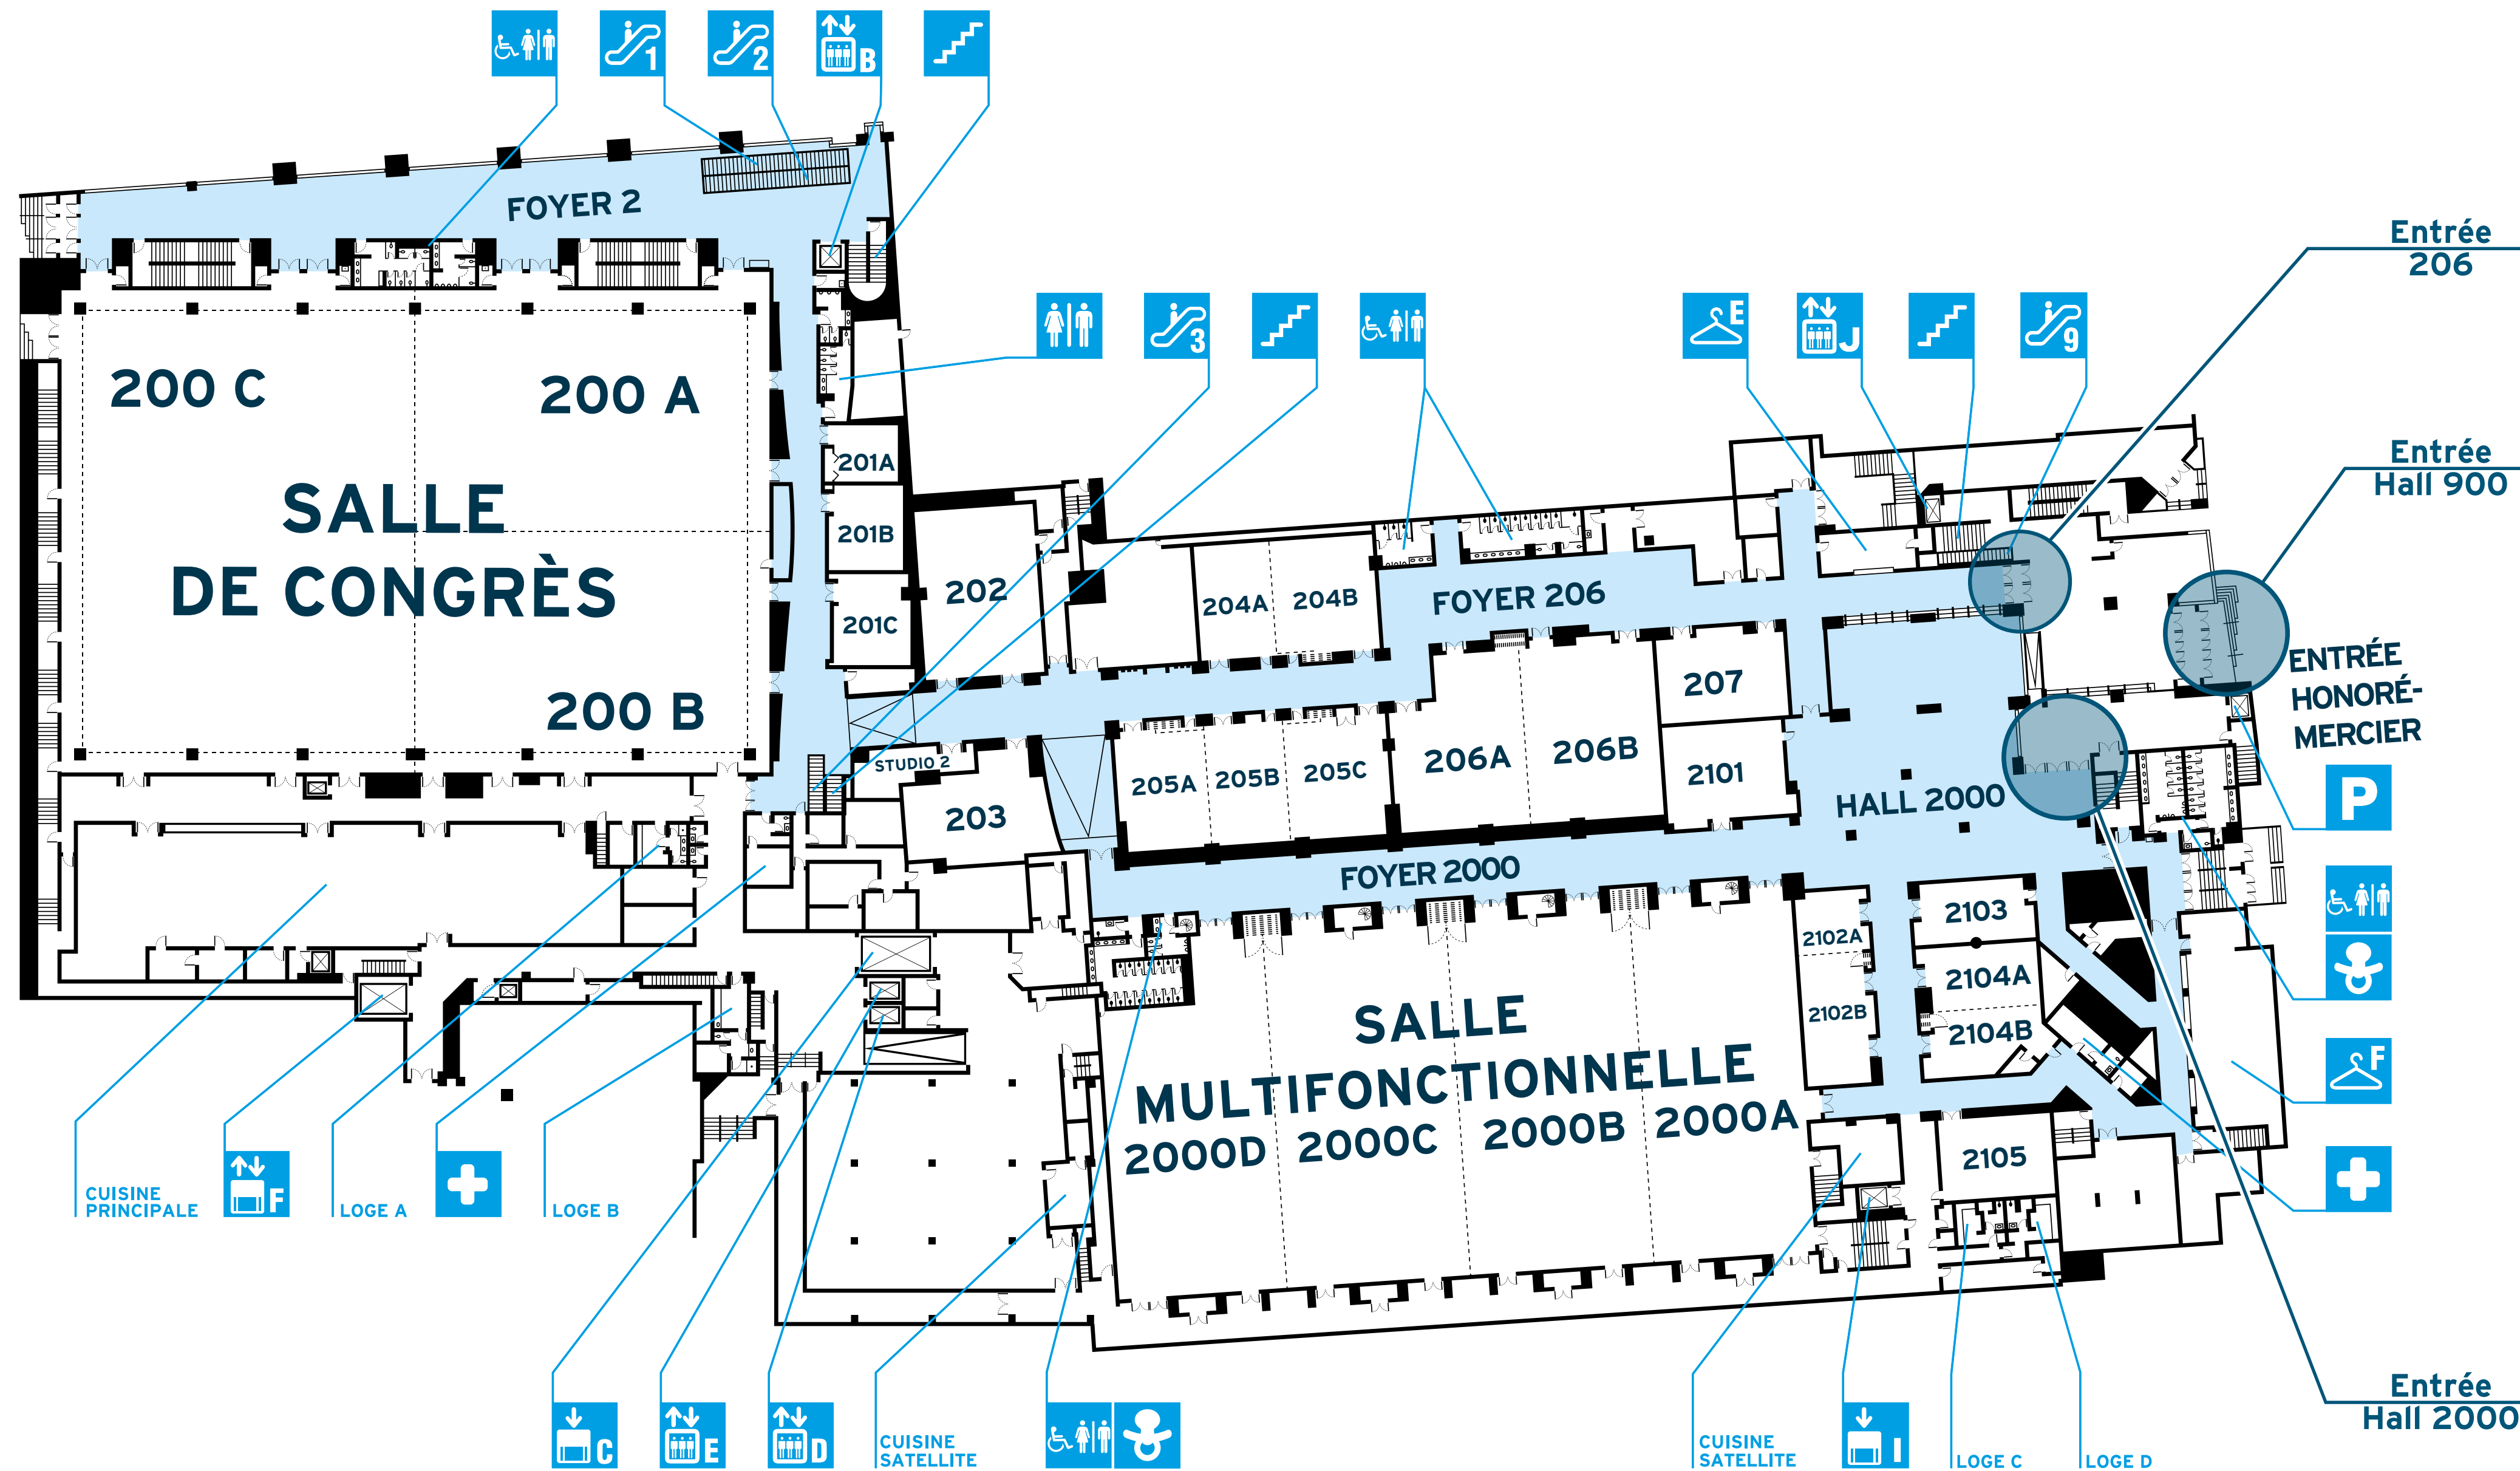

# LÉGENDE

Toilettes  
Washroom  
Wheel chair accessible

Table à manger  
Infirmierie

Vestiaire  
Ordinateurs disponibles

Ascenseur  
Monte-charge

Escalier roulant  
Escalier

Stationnement

CUISINE PRINCIPALE

LOGE A

LOGE B

CUISINE SATELLITE

CUISINE SATELLITE

LOGE C

LOGE D

Entrée Hall 2000

ENTRÉE HONORÉ-MERCIER

# LÉGENDE

Toilettes

Toilettes pour personnes à mobilité réduite

Stationnement

Casse-croute

Table à manger

Sécurité

Vestiaire